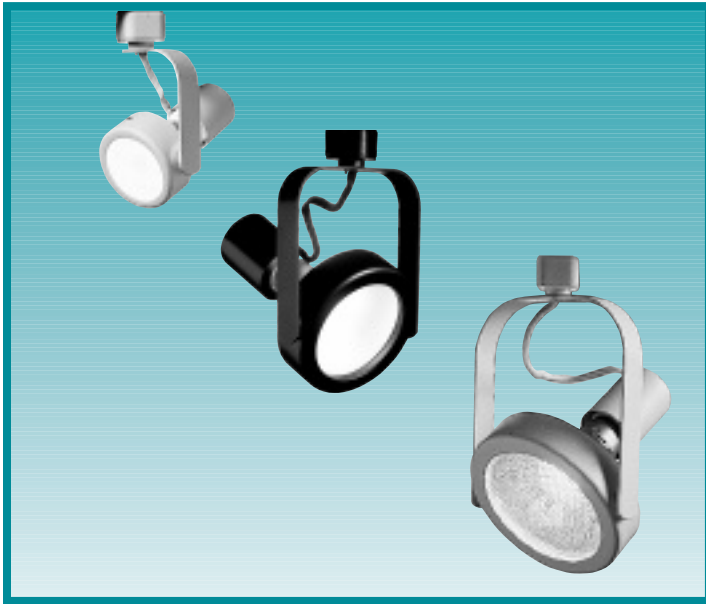

ARCHITECTURAL SERIES GIMBAL RING

FEATURES

- Line voltage PAR 20/ PAR 30/ PAR 38
- Heavy-gauge formed steel housing with knobless mounting, rotates 110° from horizontal to vertical straight down, 358° in plan
- Squat connector has solid copper contact bars, fixed for one or two circuit connection without modification
- Porcelain socket in steel socket cup, wired with three 150°C wires (two circuit wires and ground) in braided fiberglass insulator sleeve
- Finished in stainless steel or baked enamel satin in black or white

Fixture Specifications

ORDERING INFORMATION

Catalog Number	Description
AKTGP20WH	PAR 20 Gimbal Ring - white
AKTGP20BL	PAR 20 Gimbal Ring - black
AKTGP20Z	PAR 20 Gimbal Ring - stainless steel
AKTGP30WH	PAR 30 Gimbal Ring - white
AKTGP30BL	PAR 30 Gimbal Ring - black
AKTGP30Z	PAR 30 Gimbal Ring - stainless steel
AKTGP38WH	PAR 38 Gimbal Ring - white
AKTGP38BL	PAR 38 Gimbal Ring - black
AKTGP38Z	PAR 38 Gimbal Ring - stainless steel

DIMENSIONS

	A	B
AKTGP20		
PAR 20 lamp 20-50W	3.375	5.688 - 6.375"
AKTGP30		
PAR 30 lamp 50-75W	4.438"	6.75 - 8.375"
AKTGP38		
PAR 38 lamp 45-250W	5.75"	8.375 - 10.563"

ACCESSORIES

(must be ordered separately)