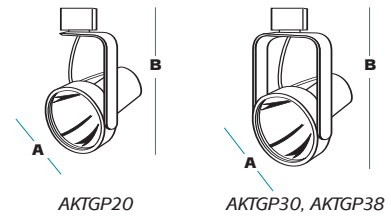

ARCHITECTURAL SERIES GIMBAL RING

FEATURES

- Line voltage PAR 20/ PAR 30/ PAR 38
- Heavy-gauge formed steel housing with knobless mounting, rotates 110° from horizontal to vertical straight down, 358° in plan
- Squat connector has solid copper contact bars, fixed for one or two circuit connection without modification
- Porcelain socket in steel socket cup, wired with three 150°C wires (two circuit wires and ground) in braided fiberglass insulator sleeve
- Finished in stainless steel or baked enamel satin in black or white

Fixture Specifications

ORDERING INFORMATION

Catalog Number	Description
AKTGP20WH	PAR 20 Gimbal Ring - white
AKTGP20BL	PAR 20 Gimbal Ring - black
AKTGP20Z	PAR 20 Gimbal Ring - stainless steel
AKTGP30WH	PAR 30 Gimbal Ring - white
AKTGP30BL	PAR 30 Gimbal Ring - black
AKTGP30Z	PAR 30 Gimbal Ring - stainless steel
AKTGP38WH	PAR 38 Gimbal Ring - white
AKTGP38BL	PAR 38 Gimbal Ring - black
AKTGP38Z	PAR 38 Gimbal Ring - stainless steel

DIMENSIONS

	A	B
AKTGP20		
PAR 20 lamp 20-50W	3.375	5.688 - 6.375"
AKTGP30		
PAR 30 lamp 50-75W	4.438"	6.75 - 8.375"
AKTGP38		
PAR 38 lamp 45-250W	5.75"	8.375 - 10.563"

ACCESSORIES

(must be ordered separately)